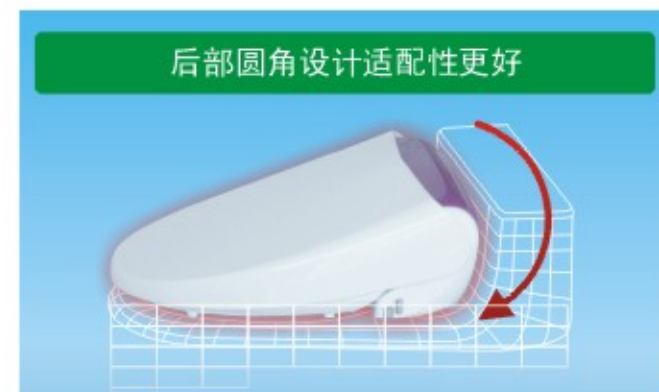

无缝不锈钢喷头、抗污染性高

喷头采用了不锈钢材质,一段无缝式制成,与普通塑料材质相比,喷头更不易留下脏污。

封闭式喷头

无缝的不锈钢喷头构造精细,对女性的人性化关怀细致入微,臀部冲洗与女性前部清洗分开,封闭式交换喷头降低交叉感染风险。

喷头瀑布式自洁

自洁功能让清洁更为彻底。使用洁乐便座前、后,喷头自动运行自洁功能,清除喷头上粘有的污垢,减少交叉感染。

丰富多彩的水流冲洗模式

水流旋回处理,提高洗净时的舒适感,还防止了冲洗时的飞溅。

移动清洗

喷头自动前后移动,扩大洗净范围,满足各种类型人体,让污物无处可藏。

按摩清洗

强弱清洗循环模式,促进便意,同时有按摩作用,增进血液循环,缓解便秘患者排便困扰。

操作智能便捷,使用更舒适

采用微电脑控制技术,使表面抗菌的便圈保持一定温度,使您在寒冷的环境中倍感温暖,温度分三档自由调节。

电子落座感应

内置电子着座传感器,比传统机械重力式更灵敏智能。采用微电脑控制技术,坐下与站起时自动感应,开启各自动功能,方便操作。

节电模式

便座自动学习人的生活习惯。自动监控使用情况,以1小时为单位判断“未使用时间”,在持续不使用的时段,自动逐步降低便座保温温度,节约电费!
注:便座冷感界限温度26°C

实现不换便器即可安装

EE系列从提高产品适配入手,设计尾部圆角造型,方便大多数座便器直接安装,无需再更换座便器。

可脱卸便盖

便盖可以完全拆卸,用水冲洗。

可脱卸本体

本体也可以轻易拆卸,方便打扫及更换便器。