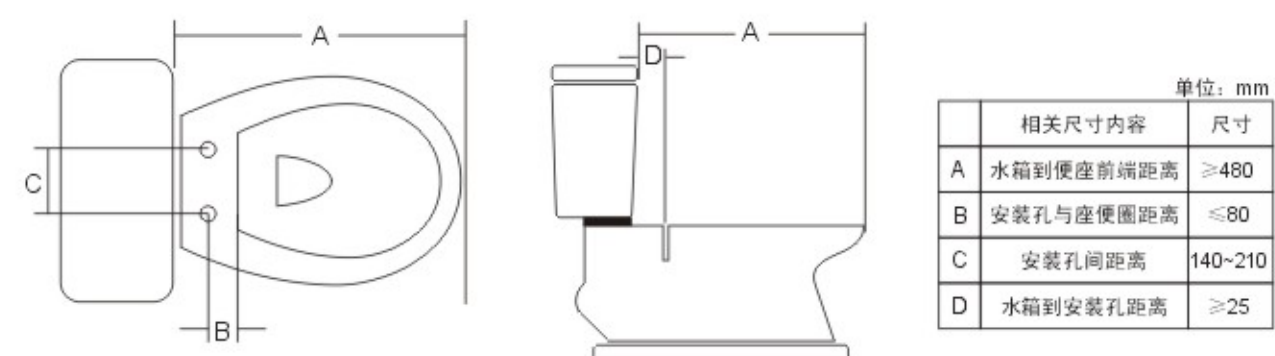

松下 港乐 智能便座EE系列安装须知

产品尺寸：(宽47.7x高18.2x长52.9)mm 确认便器的尺寸是否适合安装

⚠ 使用前，请仔细阅读说明书后正确使用。

- 安装时请正确按照安装说明书进行。
- 电源插座的位置距离地面0.8m以上。
- 水管不要安装在下水道以上的管道。
- 为防止低温烫伤，请注意使用时温度和时间长短。

安全装置

加温便座/清洗装置/暖风装置具有：
温度保险丝、限温装置

其它：
漏电保护器(内置)、内置着座传感器、防逆流装置