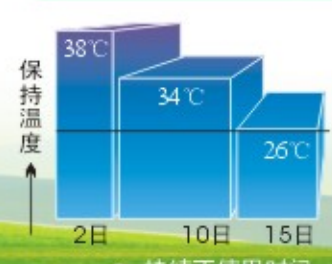

移动清洗

喷头自动前后移动,扩大洗净范围,满足各种类型人体,让污物无处可藏。

按摩清洗

强弱清洗循环模式,促进便意,同时有按摩作用,增进血液循环,缓解便秘患者排便困扰。

操作智能便捷,使用更舒适

采用微电脑控制技术,使表面抗菌的便圈保持一定温度,使您在寒冷的环境中倍感温暖,温度分三档自由调节。

电子落座感应

内置电子着座传感器,比传统机械重力式更灵敏智能。采用微电脑控制技术,坐下与站起时自动感应,开启各自动功能,方便操作。

节电模式

便座自动学习人的生活习惯。自动监控使用情况,以1小时为单位判断“未使用时间”,在持续不使用的时段,自动逐步降低便座保温温度,节约电费!
注:便座冷感界限温度26°C

实现不换便器即可安装

EE系列从提高产品适配入手,设计尾部圆角造型,方便大多数座便器直接安装,无需再更换座便器。

可脱卸便盖

便盖可以完全拆卸,用水冲洗。

可脱卸本体

本体也可以轻易拆卸,方便打扫及更换便器。